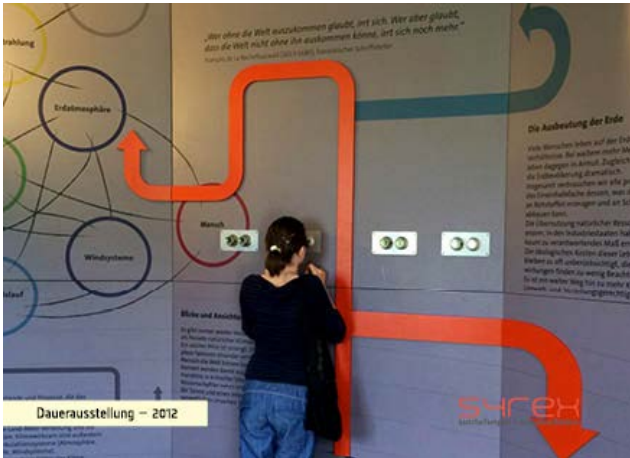

Sonderausstellung – 2014

SYREX
Sonderausstellungen • Kommunikation

Geschichtsfest des Kreises Herford

Dauerausstellung – 2013

SIREX

Burgmuseum Horn

Sonderausstellung – 2013

SIREX

Glücksmomente

Dauerausstellung – 2013

SIREX

Dauerausstellung – DSC Museum

Sonderausstellung - 2012

SYREX

»Rückenwind. Vom Hochrad zum E-Bike«

Sonderausstellung - 2012

SYREX

Leni Riefenstahl

Sonderausstellung - 2011

SYREX

Messe IMA Düsseldorf

Sonderausstellung – 2010

sich selbst bewegend, ...

Sonderausstellung – 2005